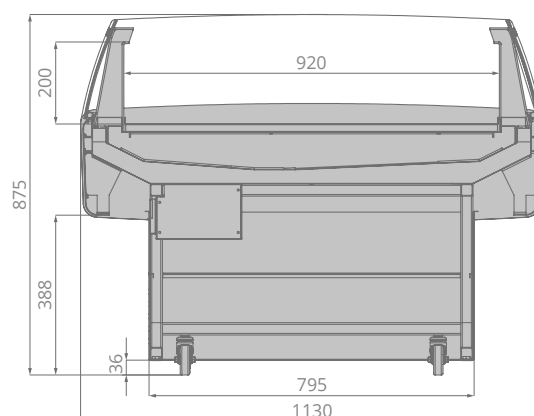

	$\pm C^\circ$	mm	mm	mm	mm	mm	mm	kW/ 24h
Aura 125	+1...+7	1270	875	1130	230	920	200	11,4

Компания Brandford™ оставляет за собой право вносить изменения в технические характеристики и дизайн продукции без предварительного уведомления.