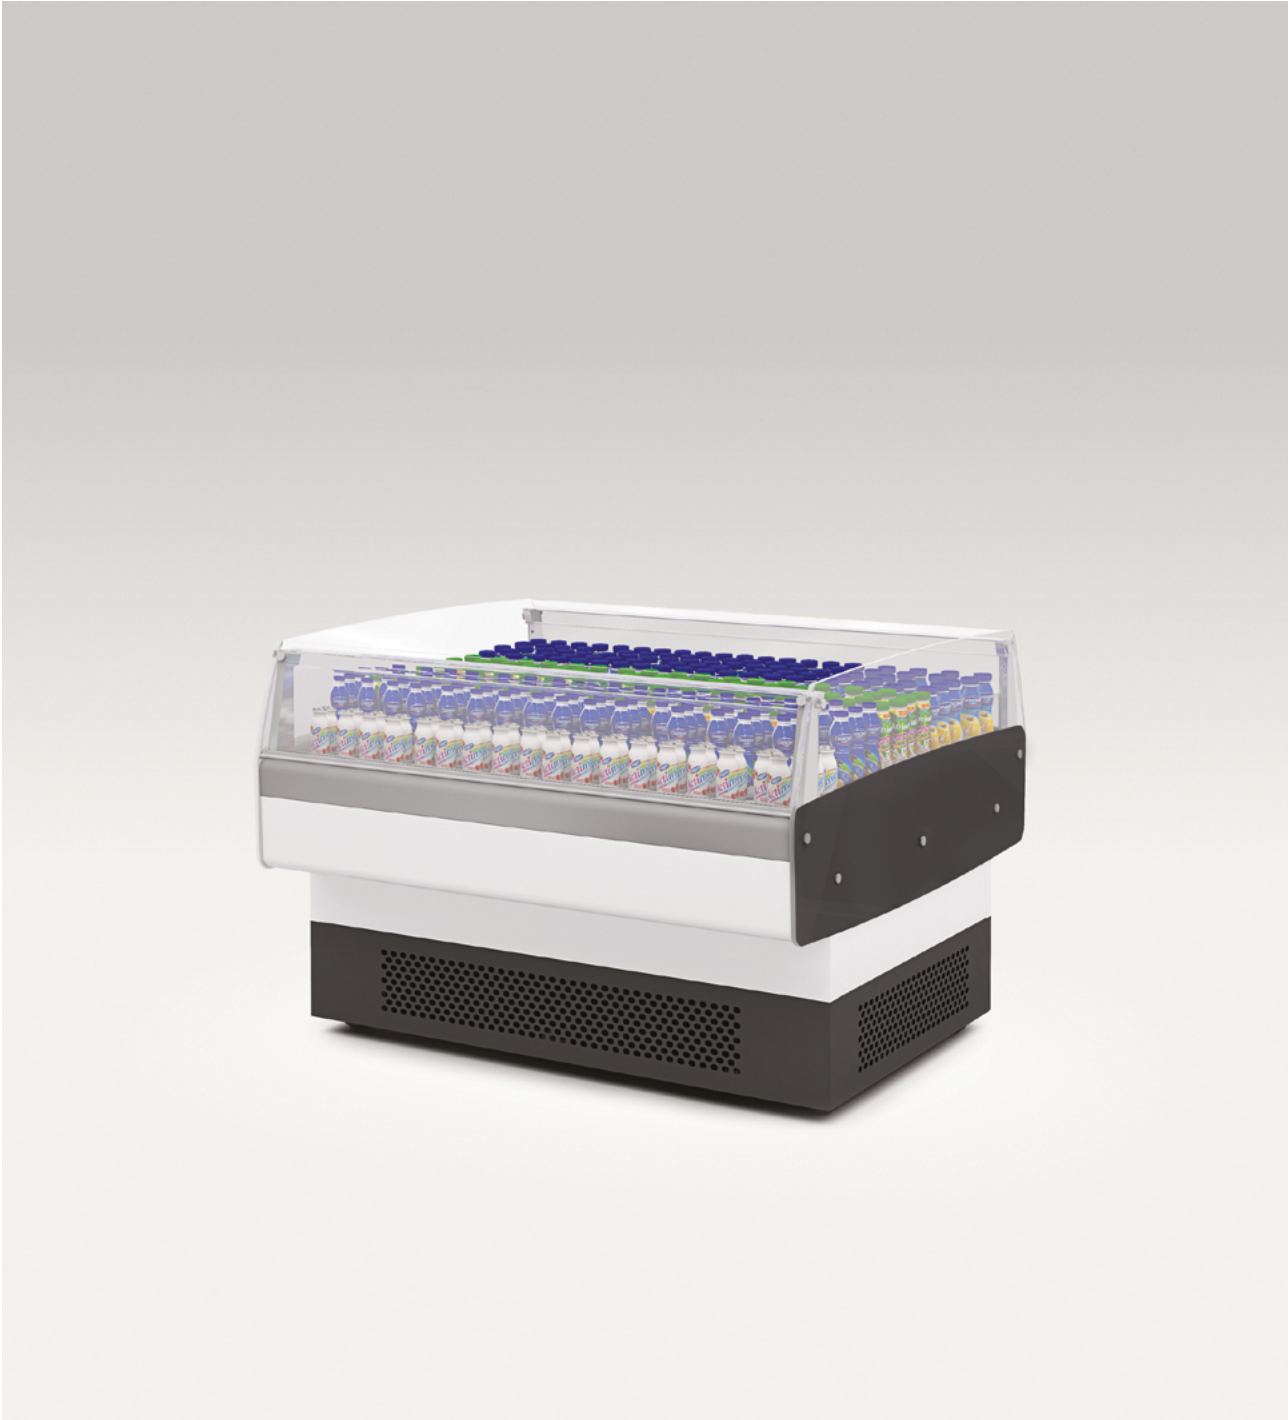

AURA

AURA

Превосходная обзорность и увеличенные возможности загрузки

Открытый дизайн.
Максимально видимая экспозиция.

Комфорт в эксплуатации

Высококачественные и удобные
для обслуживания материалы.
Инновационная система циркуляции
воздуха. Мобильность за счет четырех
колес.

	$\pm C^\circ$	mm	mm	mm	mm	mm	mm	kW/ 24h
Aura 125	+1...+7	1270	875	1130	230	920	200	11,4

Компания Brandford™ оставляет за собой право вносить изменения в технические характеристики и дизайн продукции без предварительного уведомления.